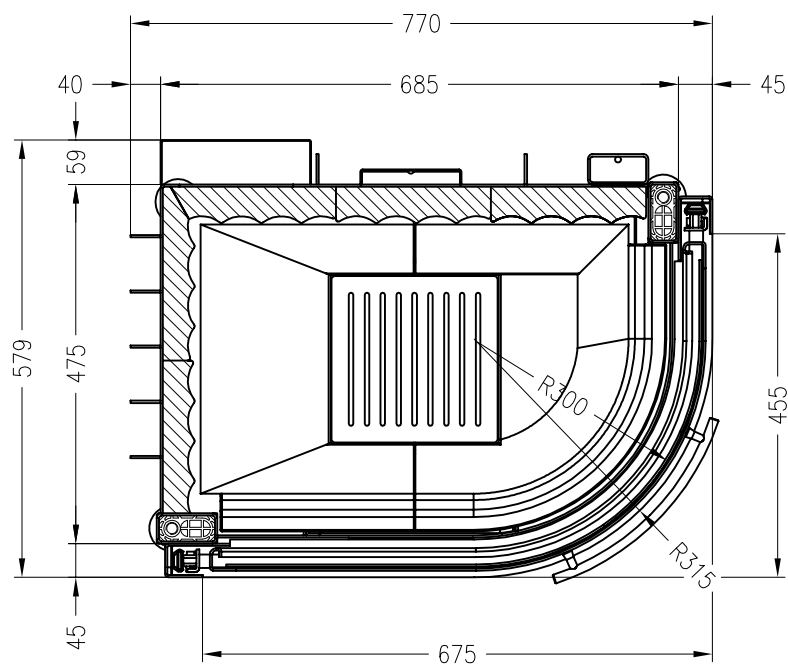

SPARTHERM Kamineinsatz Varia 2RRh (Möglichkeit: Aussenluftanschluss)
für 25er Kachelhöhe

Vorderansicht
M ~1:20

Seitenansicht
M ~1:20

Horizontalschnitt
M ~1:10

Stand 11-2010

Alle Abbildungen und Zeichnungen sind urheberrechtlich geschützt.
 Verwertung oder Veröffentlichung, auch einzelner Details, nur mit unserer Genehmigung.
 Technische Änderungen und Irrtümer vorbehalten!