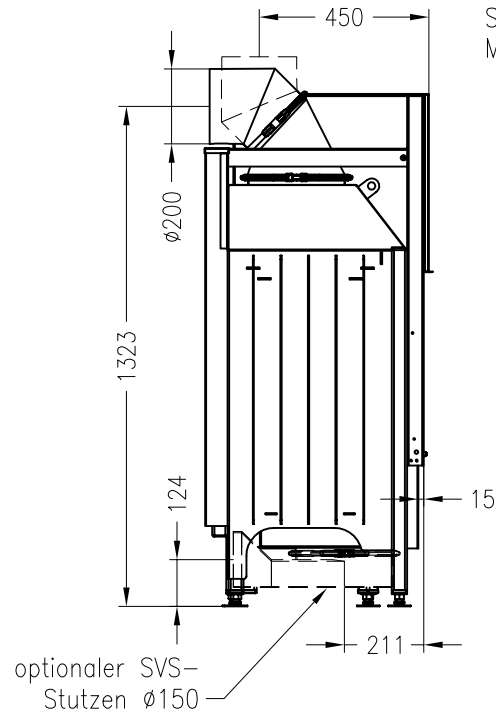

SPARTHERM Kamineinsatz Varia 2RRh (Möglichkeit: Aussenluftanschluss)
für 25er Kachelhöhe

Vorderansicht
M ~1:20

Seitenansicht
M ~1:20

Horizontalschnitt
M ~1:10

Stand 11-2010

Alle Abbildungen und Zeichnungen sind urheberrechtlich geschützt.
 Verwertung oder Veröffentlichung, auch einzelner Details, nur mit unserer Genehmigung.
 Technische Änderungen und Irrtümer vorbehalten!