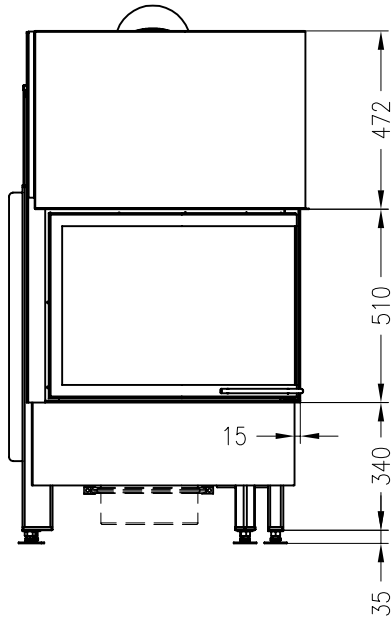

SPARTHERM Kamineinsatz Varia 2RRh (Möglichkeit: Aussenluftanschluss)
für 25er Kachelhöhe

Vorderansicht
M ~1:20

Seitenansicht
M ~1:20

Horizontalschnitt
M ~1:10

Stand 11-2010

Alle Abbildungen und Zeichnungen sind urheberrechtlich geschützt.
 Verwertung oder Veröffentlichung, auch einzelner Details, nur mit unserer Genehmigung.
 Technische Änderungen und Irrtümer vorbehalten!